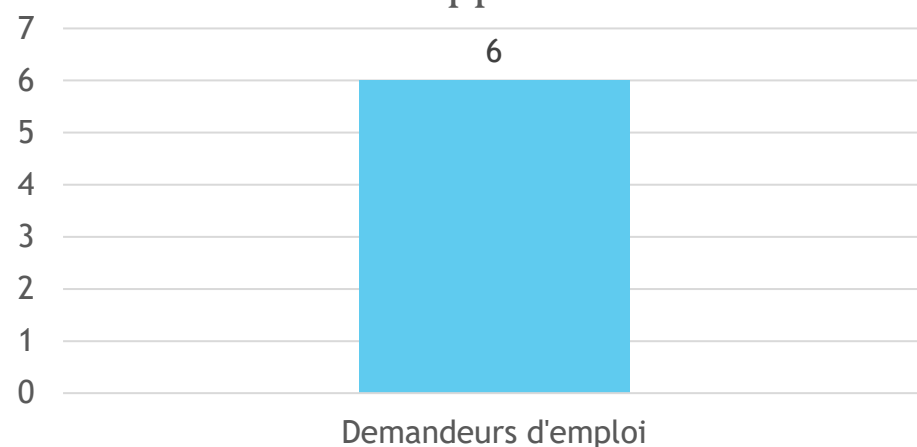

Statut des apprenants

Dispositif de financement

- ▶ **Taux d'insertion dans l'emploi:** 88%

□ CDI : 7

- ▶ **Taux et causes des abandons :**

□ Arrêt maladie: 1

Session croupiers débutants du 15 Mai 2023

- ▶ **Nombre d'apprenants:** 8
- ▶ **Lieu de la formation :** Casino de BANDOL
- ▶ **Casinos de rattachement:** Candidats libres

Statut des apprenants

Dispositif de financement

- ▶ **Taux d'insertion dans l'emploi:** 88%

□ CDI : 7

- ▶ **Taux et causes des abandons :**

□ Arrêt maladie: 1

Session croupiers débutants du 11 septembre 2023

- ▶ **Nombre d'apprenants:** 6
- ▶ **Lieu de la formation :** Casino du Havre
- ▶ **Casinos de rattachement:** Candidats libres

Statut des apprenants

Dispositif de financement

- ▶ **Taux d'insertion dans l'emploi: 50%**
 - CDI : 3

- ▶ **Taux et causes des abandons :**
 - Abandon projet: 1
 - En recherche d'emploi : 2

Session croupiers débutants du 11 septembre 2023

- ▶ **Nombre d'apprenants:** 9
- ▶ **Lieu de la formation :** Casino d'AIX en Provence
- ▶ **Casinos de rattachement:** Candidats libres