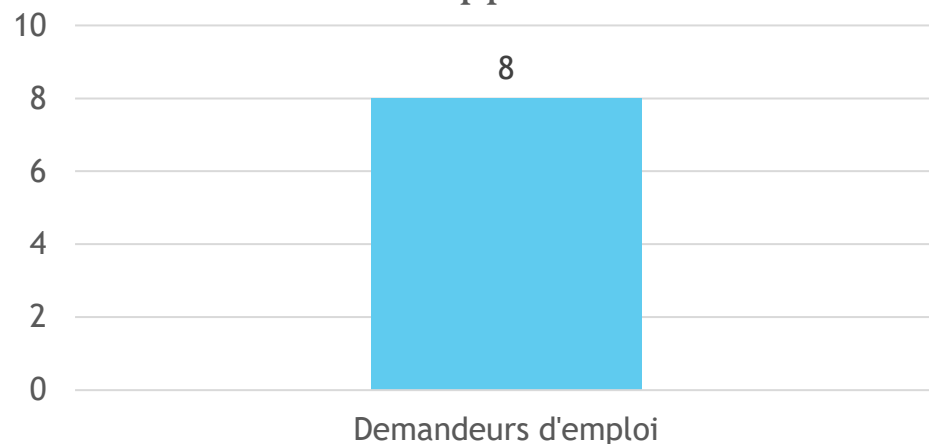

- ▶ **Taux et causes des abandons :** /
 - Abandon projet: 1
 - CDI autre secteur : 2

Session croupiers débutants du 04 juillet 2022

- ▶ **Nombre d'apprenants:** 7
- ▶ **Lieu de la formation :** Casino de FORGES LES EAUX
- ▶ **Casinos de rattachement:** Candidats libres

Statut des apprenants

Dispositif de financement

▶ **Taux d'insertion dans l'emploi: 43%**

- CDD 6 mois : 3
- CDI : 0

▶ **Taux et causes des abandons : /**

- Abandon projet: 2
- Arrêt maladie: 1
- Refus agrément PJ: 1

Session croupiers débutants du 12 septembre 2022

- ▶ **Nombre d'apprenants:** 8
- ▶ **Lieu de la formation :** Casino de PALAVAS
- ▶ **Casinos de rattachement:** Candidats libres

Statut des apprenants

Dispositif de financement