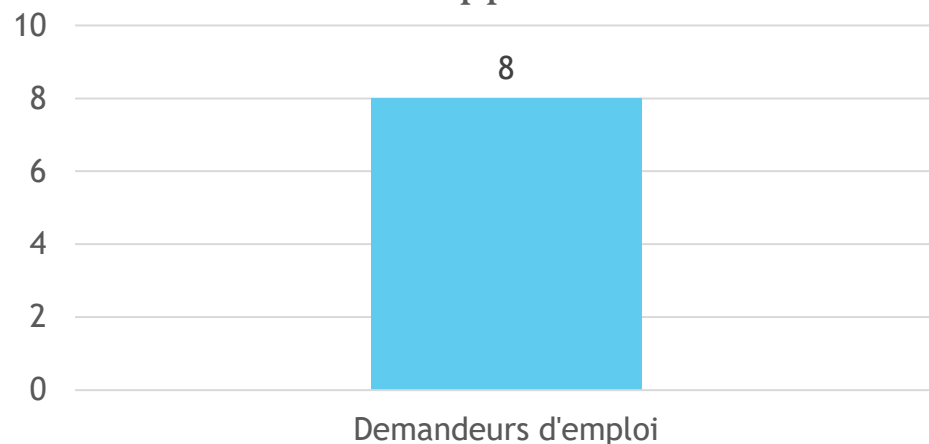

Session croupiers débutants du 20 Mars 2023

- **Nombre d'apprenants:** 8
- **Lieu de la formation :** Casino de PALAVAS
- **Casinos de rattachement:** Candidats libres

Statut des apprenants