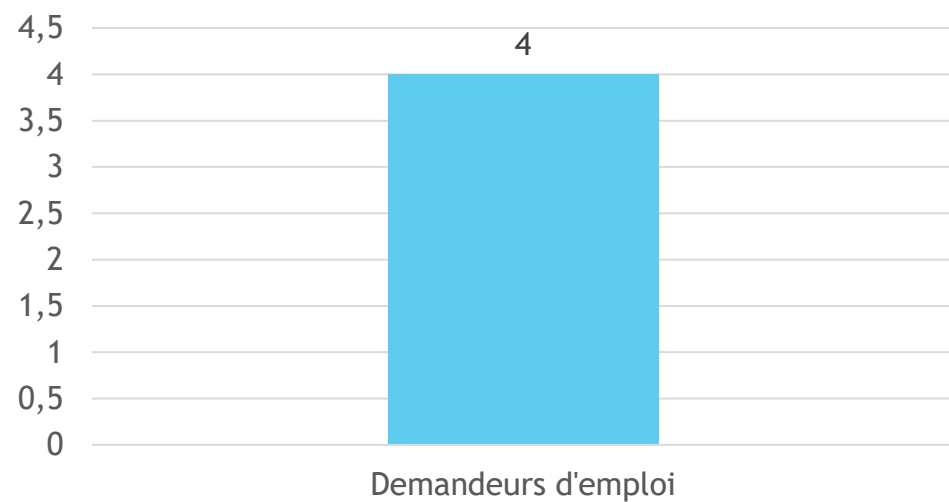

Bilan 2021

- **Nombre d'apprenants: 4**
- **Abandons : 0**

Statut des apprenants