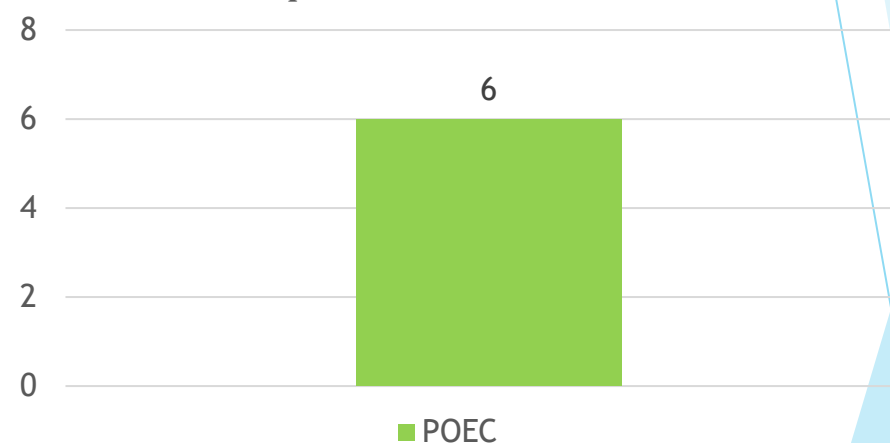

Dispositif de financement

- **Taux d'insertion dans l'emploi: 50%**
  - CDI : 3

- **Taux et causes des abandons :**
  - Abandon projet: 1
  - En recherche d'emploi : 2