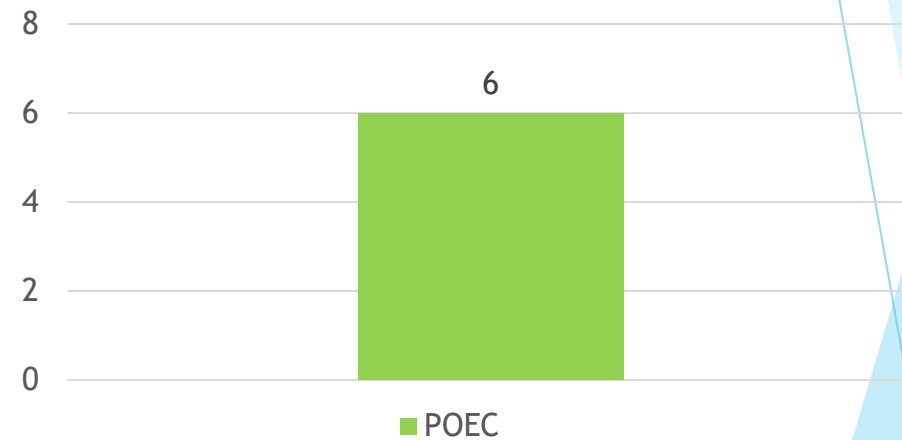

- ▶ **Taux et causes des abandons :**
 - Abandon projet: 0
 - CDI autre secteur : 1

Session croupiers débutants du 29 janvier 2024

- ▶ **Nombre d'apprenants:** 8
- ▶ **Lieu de la formation :** Casino de LYON
- ▶ **Casinos de rattachement:** Candidats libres

Statut des apprenants

Dispositif de financement

- ▶ **Taux d'insertion dans l'emploi:** 62,5%
- CDI : 5

- ▶ **Taux et causes des abandons :**
- Abandon projet: 2
- Refus agrément PJ : 1

Session croupiers débutants du 22 avril 2024

- ▶ **Nombre d'apprenants: 6**
- ▶ **Lieu de la formation : Casino de BANDOL**
- ▶ **Casinos de rattachement: Candidats libres**

Statut des apprenants

Dispositif de financement

- ▶ **Taux d'insertion dans l'emploi: 100%**