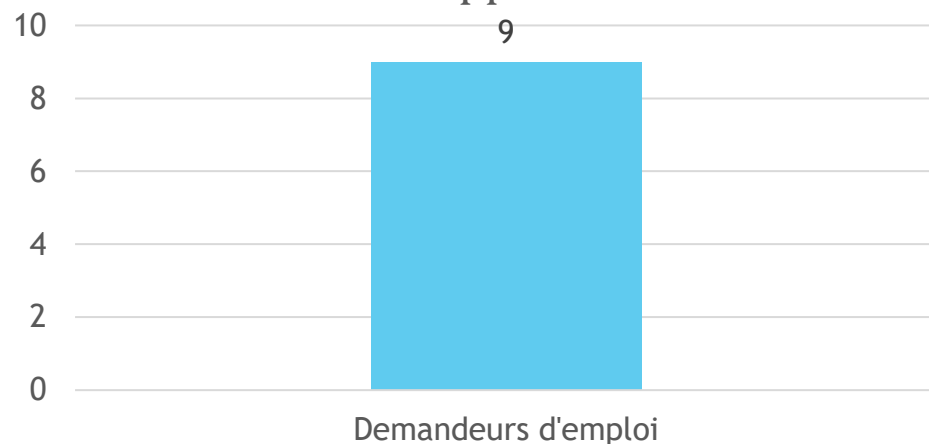

Session croupiers débutants du 18 novembre 2024

- **Nombre d'apprenants:** 9
- **Lieu de la formation :** Casino de BANDOL
- **Casinos de rattachement:** Candidats libres

Statut des apprenants