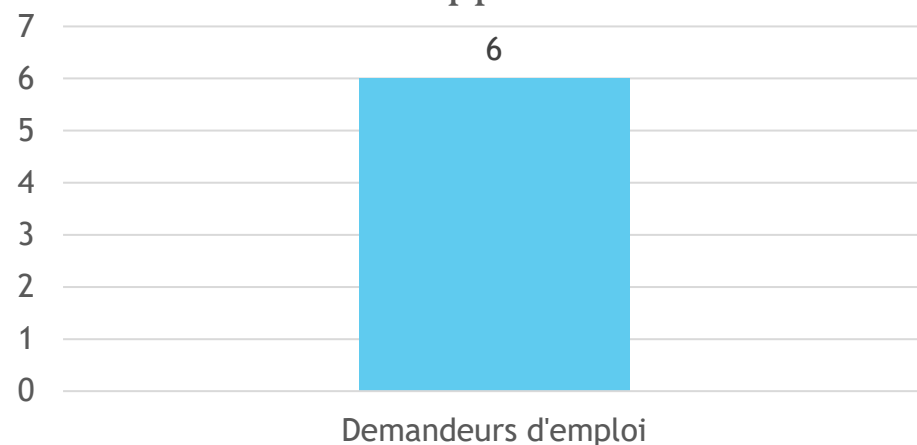

- CDI : 2
- CDD : 4

- ▶ **Taux et causes des abandons :**

- Abandon projet: 0
- Refus agrément PJ : 0

Session croupiers débutants du 03 juin 2024

- ▶ **Nombre d'apprenants: 8**
- ▶ **Lieu de la formation : Casino de PORNICHET**
- ▶ **Casinos de rattachement: Candidats libres**

Statut des apprenants

Dispositif de financement

- ▶ **Taux d'insertion dans l'emploi: 100%**

- CDI : 7
- CDD : 1

- ▶ **Taux et causes des abandons :**

- Abandon projet: 0
- Refus agrément PJ : 0

Session croupiers débutants du 10 juin 2024

- ▶ **Nombre d'apprenants:** 6
- ▶ **Lieu de la formation :** Casino d'ANNEMASSE
- ▶ **Casinos de rattachement:** Candidats libres

Statut des apprenants

Dispositif de financement

- ▶ **Taux d'insertion dans l'emploi: 100%**
 - CDI : 5
 - CDD : 1