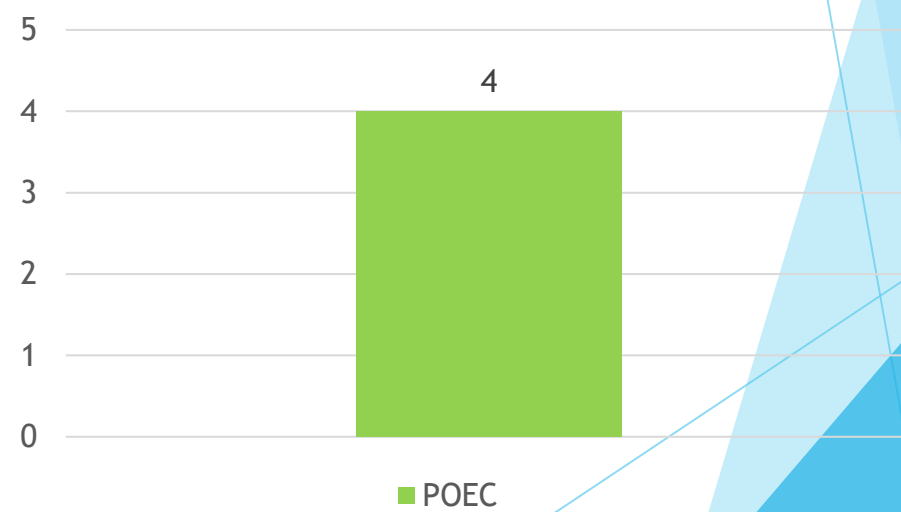

Dispositif de financement