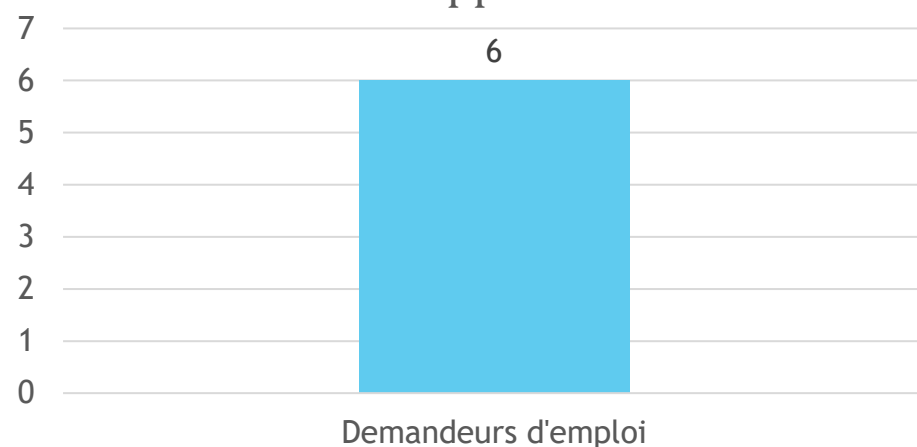

- ▶ **Taux d'insertion dans l'emploi:** 75%

- CDD 6 mois : 1
- CDI : 5

- ▶ **Taux et causes des abandons :**

- Abandon projet: 2

Session croupiers débutants du 31 Octobre 2022

- ▶ **Nombre d'apprenants:** 5
- ▶ **Lieu de la formation :** Casino d'ANNEMASSE
- ▶ **Casinos de rattachement:** Candidats libres

Statut des apprenants

Dispositif de financement

- ▶ **Taux d'insertion dans l'emploi:** 60%
 - CDI : 3

- ▶ **Taux et causes des abandons :**
 - Abandon projet: 1
 - Refus agrément PJ: 1

Session croupiers débutants du 12 Décembre 2022

- ▶ **Nombre d'apprenants:** 6
- ▶ **Lieu de la formation :** Casino du LYON VERT
- ▶ **Casinos de rattachement:** Candidats libres

Statut des apprenants

Dispositif de financement

- ▶ **Taux d'insertion dans l'emploi: 100 %**
 - CDI : 6

- ▶ **Taux et causes des abandons :**

Session croupiers débutants du 20 Mars 2023

- ▶ **Nombre d'apprenants:** 8
- ▶ **Lieu de la formation :** Casino de PALAVAS
- ▶ **Casinos de rattachement:** Candidats libres