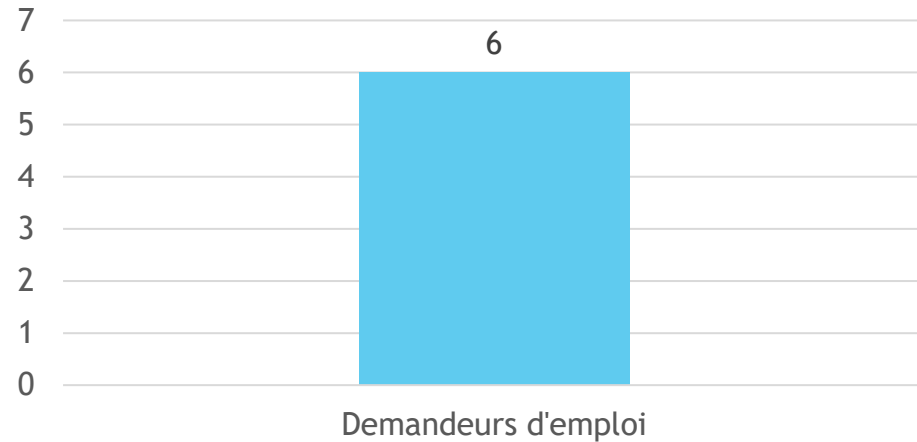

- ▶ **Taux et causes des abandons :**
 - Abandon projet: 1 (Problème de santé)
 - Refus agrément PJ : 0

Session croupiers débutants du 18 novembre 2024

- ▶ **Nombre d'apprenants:** 6
- ▶ **Lieu de la formation :** Casino du LYON VERT
- ▶ **Casinos de rattachement:** Candidats libres

Session croupiers débutants du 07 avril 2025

- ▶ **Nombre d'apprenants:** 6
- ▶ **Lieu de la formation :** Casino du LYON PHARAON
- ▶ **Casinos de rattachement:** Candidats libres

Statut des apprenants

Dispositif de financement