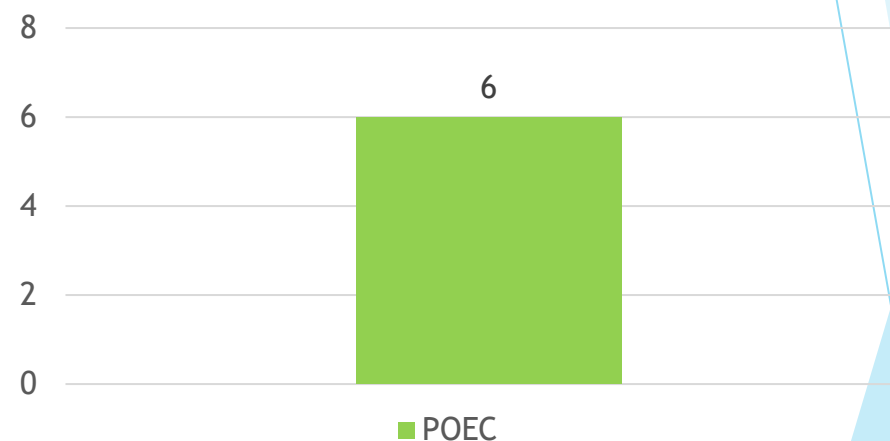

Dispositif de financement

- **Taux d'insertion dans l'emploi: 100%**
  - CDI : 5
  - CDD : 1

- **Taux et causes des abandons :**
  - Abandon projet: 0
  - Refus agrément PJ : 0