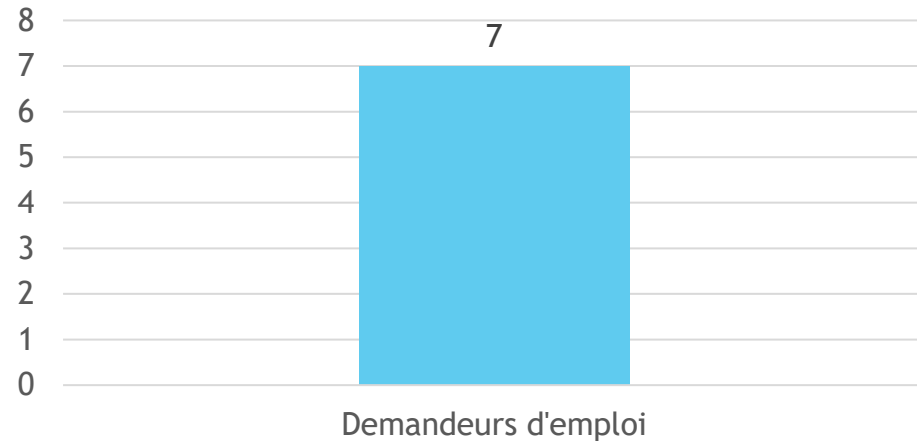

Session croupiers débutants du 04 juillet 2022

- **Nombre d'apprenants:** 7
- **Lieu de la formation :** Casino de FORGES LES EAUX
- **Casinos de rattachement:** Candidats libres

Statut des apprenants