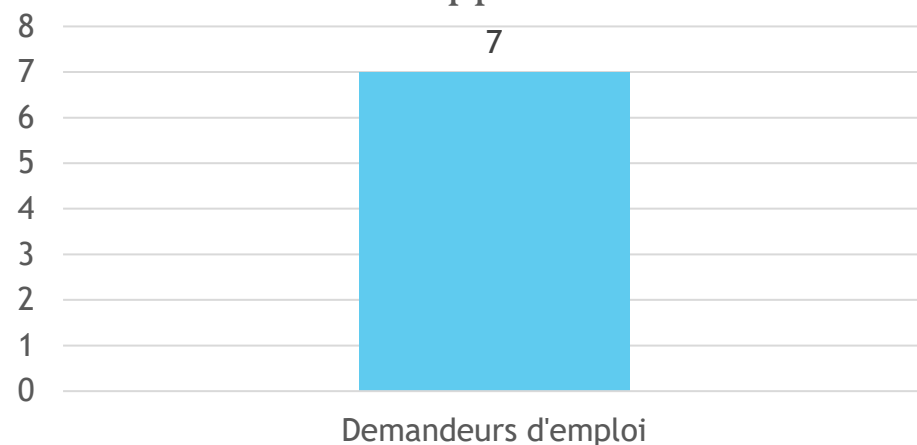

- ▶ **Taux et causes des abandons :**
 - Abandon projet: 1
 - En recherche d'emploi : 2

Session croupiers débutants du 11 septembre 2023

- ▶ **Nombre d'apprenants:** 9
- ▶ **Lieu de la formation :** Casino d'AIX en Provence
- ▶ **Casinos de rattachement:** Candidats libres

Statut des apprenants

Dispositif de financement

- ▶ **Taux d'insertion dans l'emploi:** 56%

- CDI : 5

- ▶ **Taux et causes des abandons :**

- Abandon projet: 1
- En recherche d'emploi : 1
- Refus agrément PJ : 2

Session croupiers débutants du 18 septembre 2023

- ▶ **Nombre d'apprenants:** 7
- ▶ **Lieu de la formation :** Casino de LYON
- ▶ **Casinos de rattachement:** Candidats libres

Statut des apprenants

Dispositif de financement

- ▶ **Taux d'insertion dans l'emploi:** 43%
 - CDI : 3

- ▶ **Taux et causes des abandons :** /
 - Abandon projet: 2
 - Refus agrément PJ : 2

Session croupiers débutants du 09 octobre 2023

- ▶ **Nombre d'apprenants:** 9
- ▶ **Lieu de la formation :** Casino d'ANNEMASSE
- ▶ **Casinos de rattachement:** 8 Candidats libres + 1 salarié