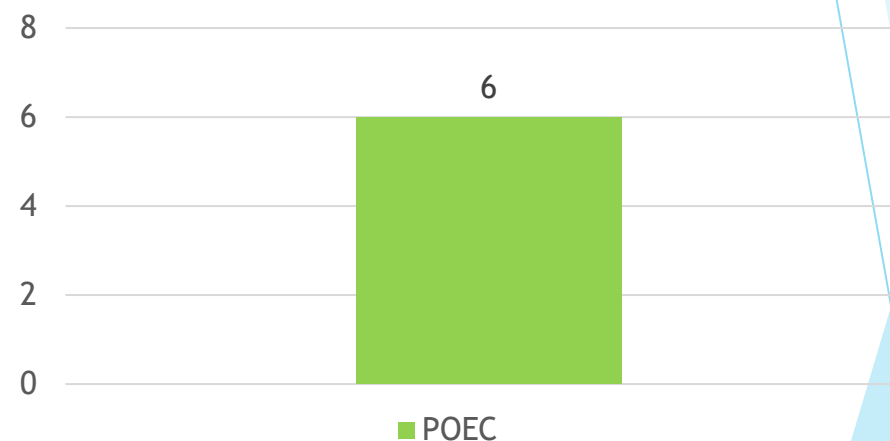

Dispositif de financement

- **Taux d'insertion dans l'emploi: 83,33%**
  - CDD 6 mois : 0
  - CDI : 5

- **Taux et causes des abandons :**
  - Abandon projet: 0
  - CDI autre secteur : 1