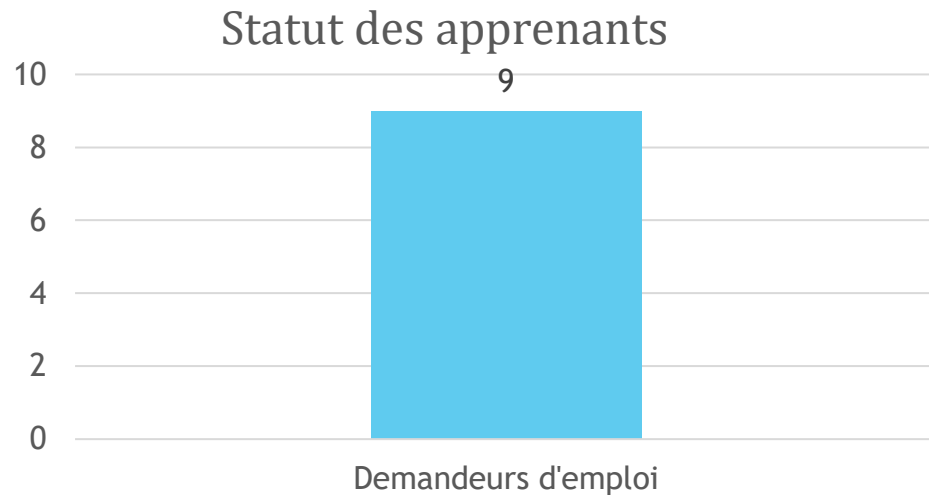

□ CDI : 4

Session croupiers débutants du 14 Février 2022

- ▶ **Nombre d'apprenants: 8**
- ▶ **Lieu de la formation :** Casino de LYON PHARAON
- ▶ **Casinos de rattachement:** 7 Candidats libres et 1 salariée casino de LYON

Statut des apprenants

Dispositif de financement

- ▶ **Taux d'insertion dans l'emploi: 85%**

- CDI : 6
- En recherche active : 1

- ▶ **Taux et causes des abandons : 15%**

- Santé : 1

Session croupiers débutants du 02 Mai 2022

- ▶ **Nombre d'apprenants:** 9
- ▶ **Lieu de la formation :** Casino de la CIOTAT PLEIN AIR
- ▶ **Casinos de rattachement:** Candidats libres

- ▶ **Taux d'insertion dans l'emploi:** /
 - CDD 6 mois : 4
 - CDI : 2