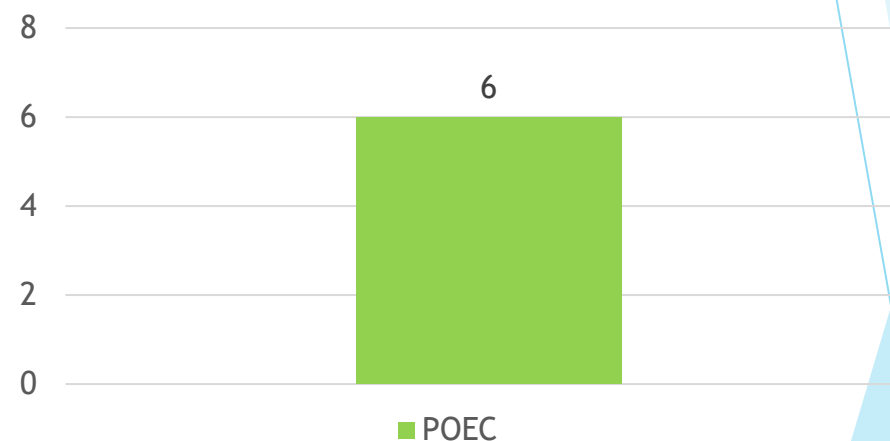

Dispositif de financement

- **Taux d'insertion dans l'emploi:** 50%

- CDI : 3
- CDD : 0

- **Taux et causes des abandons :**

- Abandon projet: 1 (Problème de garde d'enfants)
- Refus agrément PJ : 1