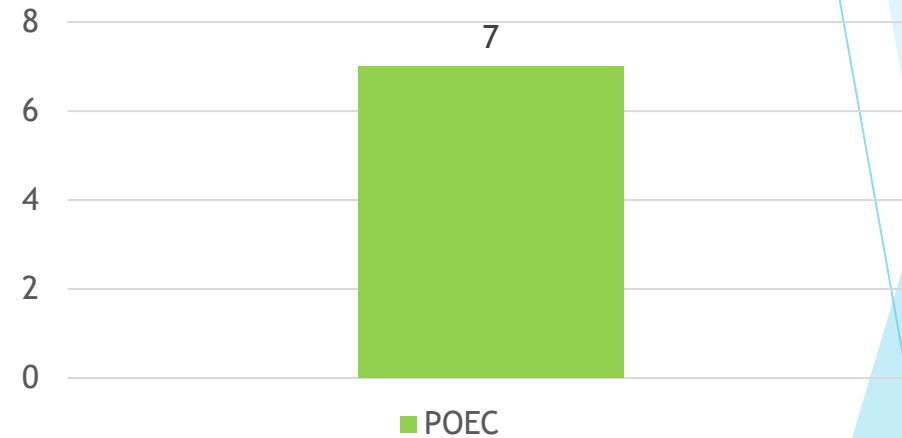

Dispositif de financement

- **Taux d'insertion dans l'emploi: en cours**
  - CDI : 3
  - CDD : 4

- **Taux et causes des abandons :**
  - Abandon projet: 0
  - Refus agrément PJ : 0