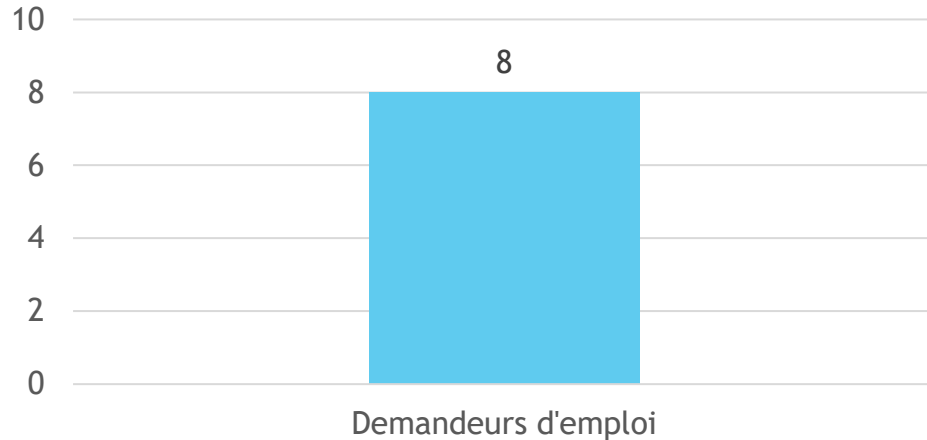

Session croupiers débutants du 03 juin 2024

- **Nombre d'apprenants: 8**
- **Lieu de la formation : Casino de PORNICHET**
- **Casinos de rattachement: Candidats libres**

Statut des apprenants