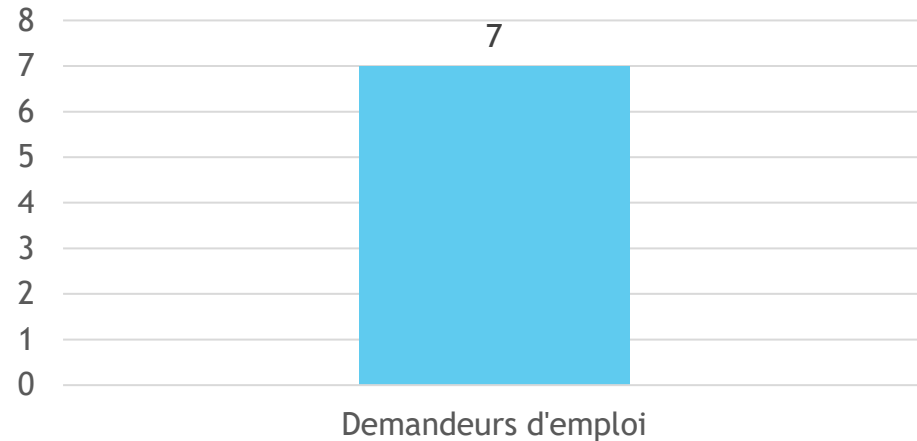

Session croupiers débutants du 26 mai 2025

- **Nombre d'apprenants:** 7
- **Lieu de la formation :** Casino de BANDOL
- **Casinos de rattachement:** Candidats libres

Statut des apprenants