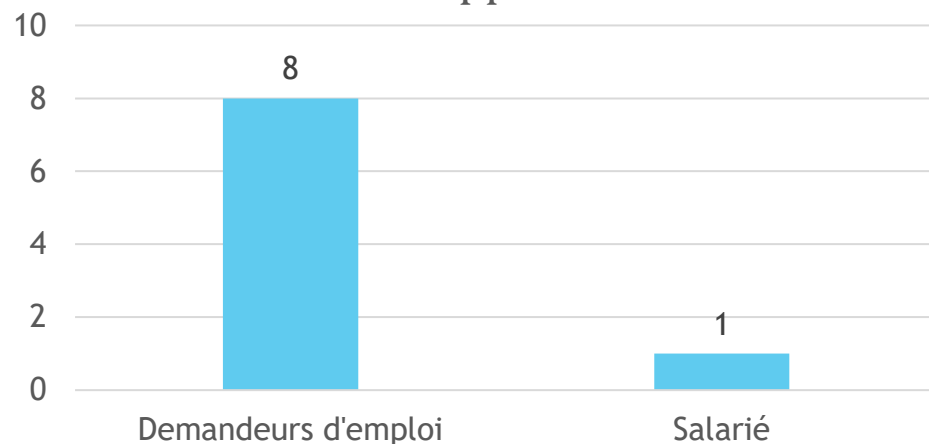

Session croupiers débutants du 09 octobre 2023

- **Nombre d'apprenants:** 9
- **Lieu de la formation :** Casino d'ANNEMASSE
- **Casinos de rattachement:** 8 Candidats libres + 1 salarié

Statut des apprenants