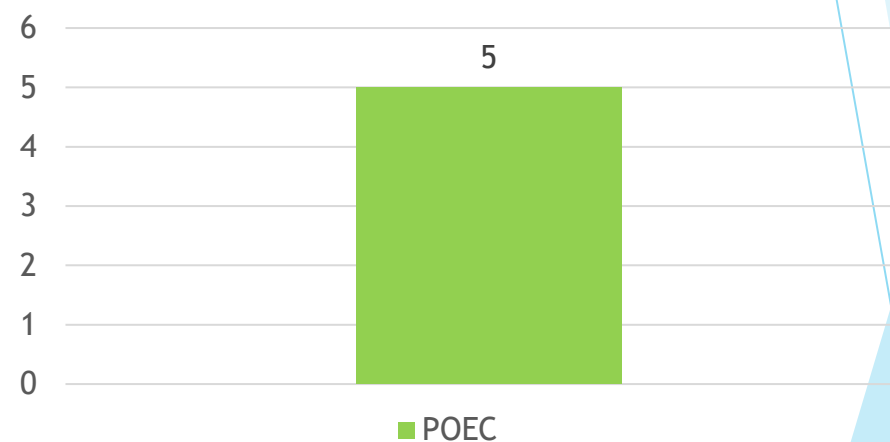

Dispositif de financement

- **Taux d'insertion dans l'emploi:** 60%
  - CDI : 3

- **Taux et causes des abandons :**
  - Abandon projet: 1
  - Refus agrément PJ: 1