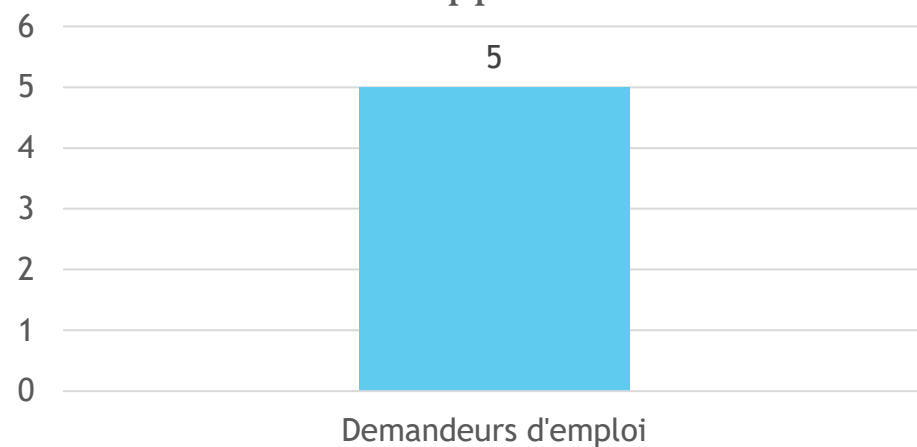

Session croupiers débutants du 31 Octobre 2022

- **Nombre d'apprenants:** 5
- **Lieu de la formation :** Casino d'ANNEMASSE
- **Casinos de rattachement:** Candidats libres

Statut des apprenants