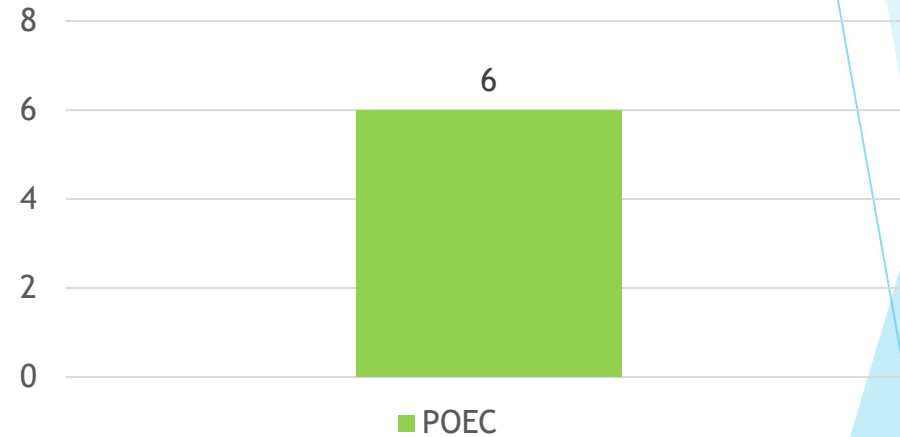

Dispositif de financement

- **Taux d'insertion dans l'emploi: 100%**

- CDI : 7
- CDD : 1

- **Taux et causes des abandons :**

- Abandon projet: 0
- Refus agrément PJ : 0