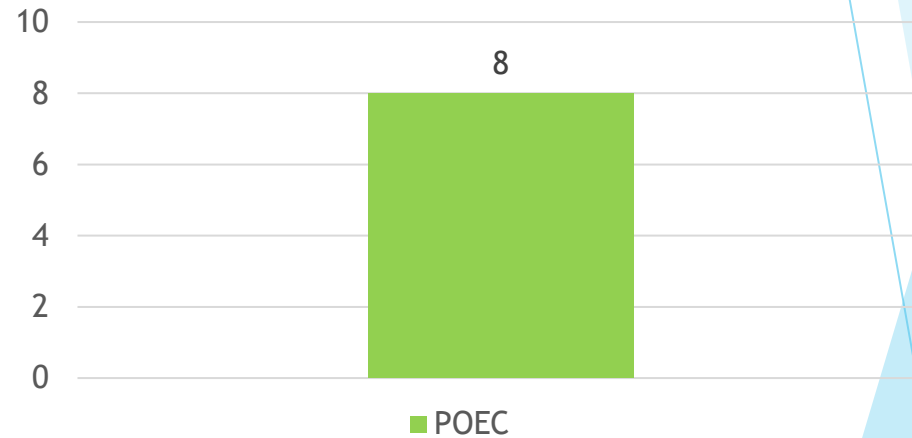

Dispositif de financement

- **Taux d'insertion dans l'emploi:** 100%

- CDI : 7
- CDD : 1

- **Taux et causes des abandons :**

- Abandon projet: 0
- Refus agrément PJ : 0