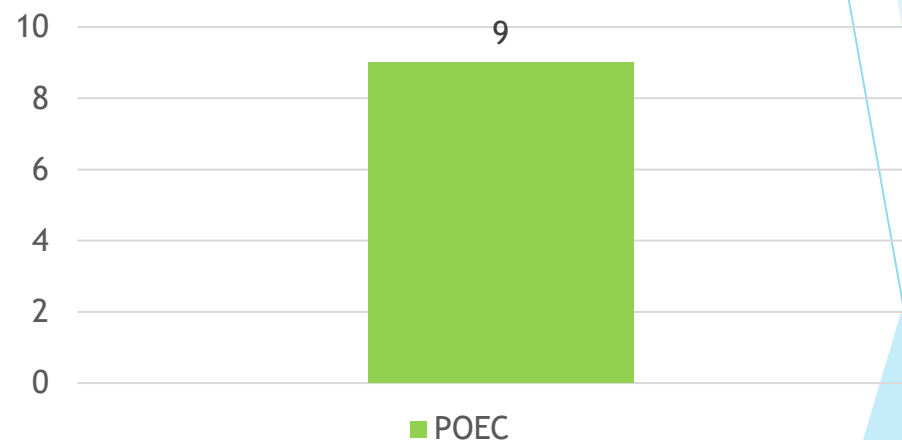

Dispositif de financement

- **Taux d'insertion dans l'emploi:** 55,55 %
  - CDI : 5
  - CDD : 0

- **Taux et causes des abandons :**
  - Abandon projet: 1 (Problème de santé)
  - Refus agrément PJ : 0