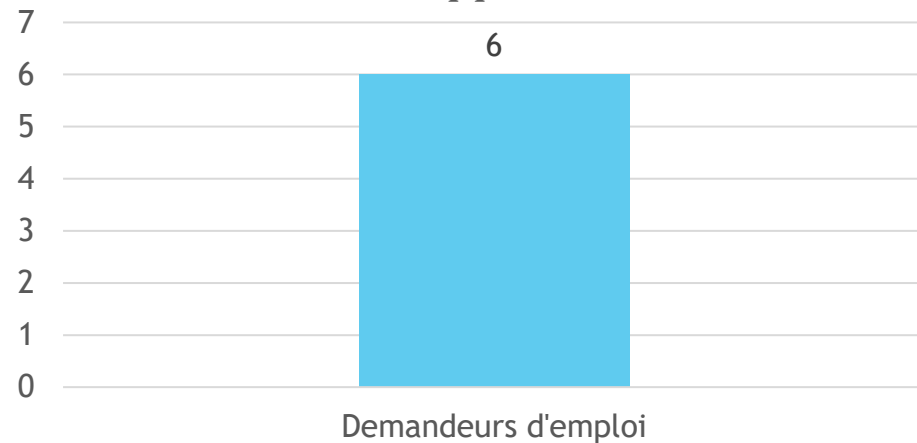

- ▶ **Taux et causes des abandons :**
 - Abandon projet: 0
 - CDI autre secteur : 1

Session croupiers débutants du 29 janvier 2024

- ▶ **Nombre d'apprenants:** 8
- ▶ **Lieu de la formation :** Casino de LYON
- ▶ **Casinos de rattachement:** Candidats libres

Statut des apprenants

Dispositif de financement

- ▶ **Taux d'insertion dans l'emploi:** 62,5%
- CDI : 5

- ▶ **Taux et causes des abandons :**
- Abandon projet: 2
- Refus agrément PJ : 1

Session croupiers débutants du 22 avril 2024

- ▶ **Nombre d'apprenants: 6**
- ▶ **Lieu de la formation : Casino de BANDOL**
- ▶ **Casinos de rattachement: Candidats libres**

Statut des apprenants

Dispositif de financement

- ▶ **Taux d'insertion dans l'emploi: 100%**