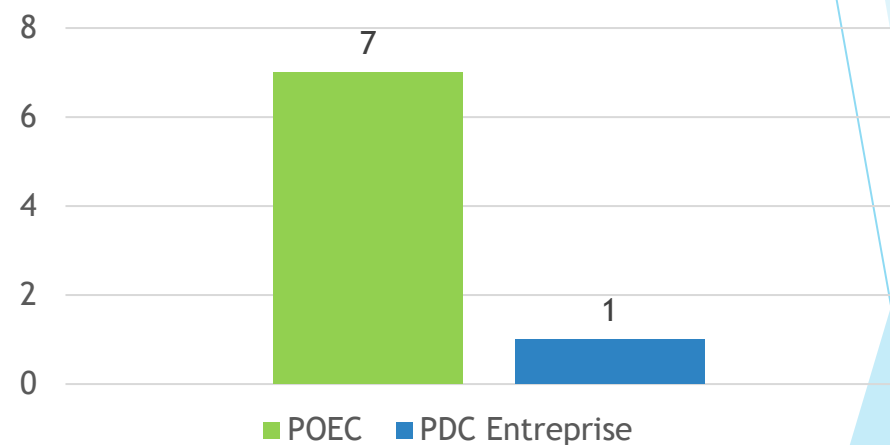

- ▶ **Nombre d'apprenants:** 4
- ▶ **Lieu de la formation :** Casino de PALAVAS LES FLOTS
- ▶ **Casinos de rattachement:** Candidats libres

Statut des apprenants

Dispositif de financement

- ▶ **Taux d'insertion dans l'emploi: 100%**

□ CDI : 4

Session croupiers débutants du 14 Février 2022

- ▶ **Nombre d'apprenants: 8**
- ▶ **Lieu de la formation :** Casino de LYON PHARAON
- ▶ **Casinos de rattachement:** 7 Candidats libres et 1 salariée casino de LYON

Statut des apprenants

Dispositif de financement

- ▶ **Taux d'insertion dans l'emploi: 85%**

- CDI : 6
- En recherche active : 1

- ▶ **Taux et causes des abandons : 15%**

- Santé : 1

Session croupiers débutants du 02 Mai 2022