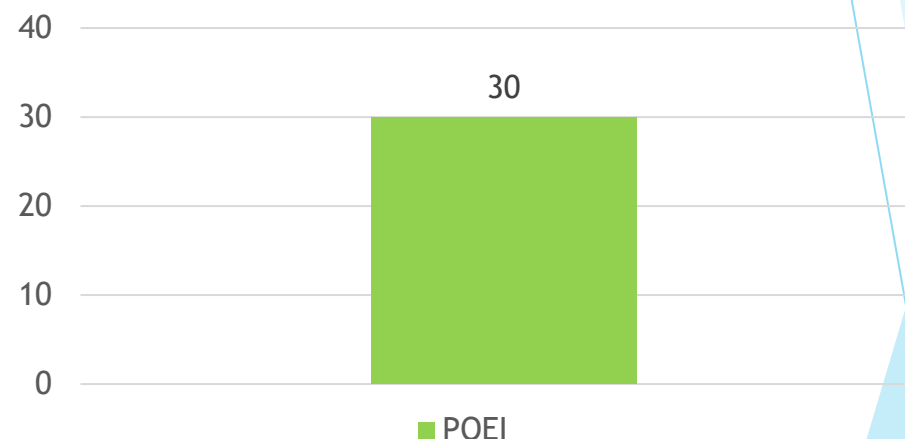

Dispositif de financement

- **Taux d'insertion dans l'emploi: 83,33%**
  - CDI : 25
  - CDD : 0

- **Taux et causes des abandons :**
  - Abandon projet: 4
  - Refus agrément PJ : 1