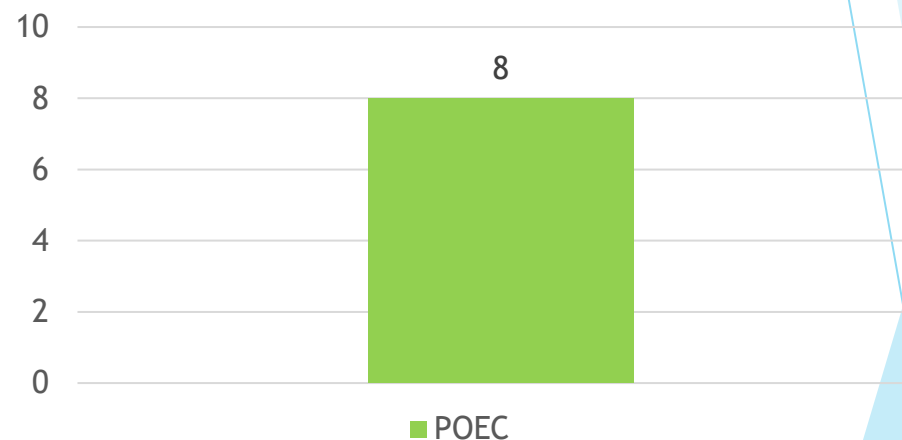

- ▶ **Taux et causes des abandons :** /
 - Abandon projet: 1
 - CDI autre secteur : 2

Session croupiers débutants du 04 juillet 2022

- ▶ **Nombre d'apprenants:** 7
- ▶ **Lieu de la formation :** Casino de FORGES LES EAUX
- ▶ **Casinos de rattachement:** Candidats libres

Session croupiers débutants du 12 septembre 2022

- ▶ **Nombre d'apprenants:** 8
- ▶ **Lieu de la formation :** Casino de PALAVAS
- ▶ **Casinos de rattachement:** Candidats libres

Statut des apprenants

Dispositif de financement