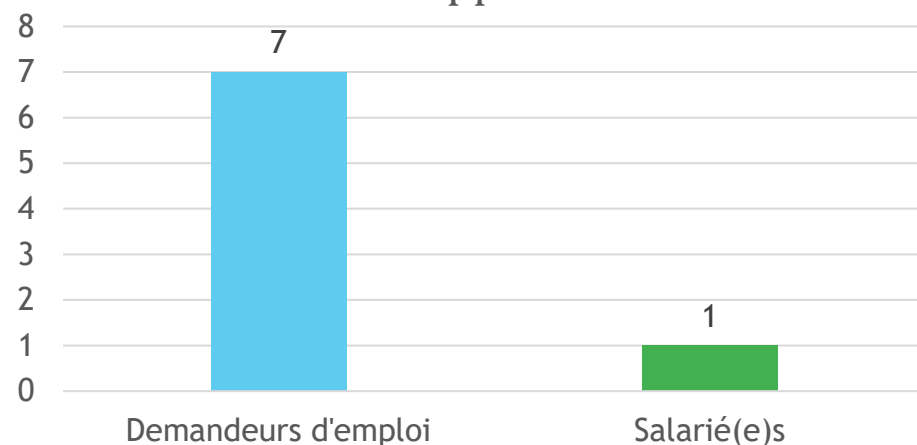

Session croupiers débutants du 14 Février 2022

- **Nombre d'apprenants: 8**
- **Lieu de la formation :** Casino de LYON PHARAON
- **Casinos de rattachement:** 7 Candidats libres et 1 salariée casino de LYON

Statut des apprenants