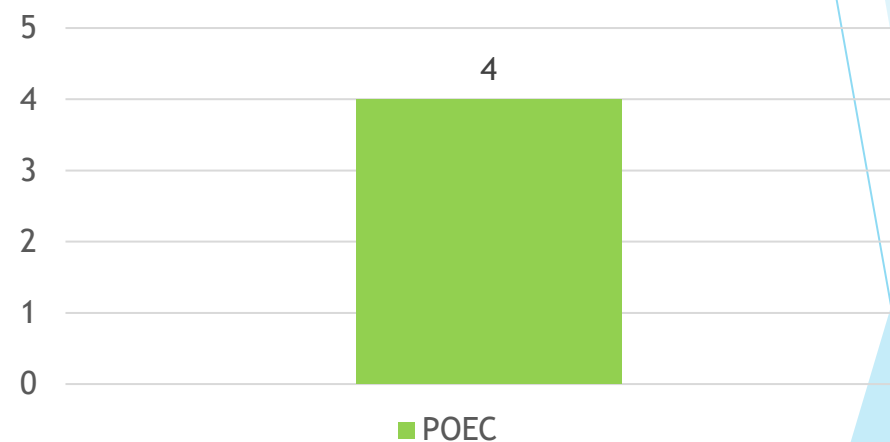

Année 2024

7 sessions
Croupiers débutants

- 29 Janvier 2024 (LYON)
- 22 avril 2024 (BANDOL)
- 3 juin 2024 (PORNICHET)
- 10 juin 2024(ANNEMASSE)
- 4 novembre(PALAVAS)
- 18 novembre 2024(BANDOL)
- 18 novembre 2024(LYON VERT)

Année 2025

2 sessions
Croupiers débutants

- 07 avril 2025 (LYON)
- 26 mai 2025 (BANDOL)

Année 2026

1 session

Croupiers débutants

- 19 Janvier au 24 Avril 2026 (PARIS)

Session croupiers débutants du 27 Décembre 2021

- ▶ **Nombre d'apprenants:** 4
- ▶ **Lieu de la formation :** Casino de PALAVAS LES FLOTS
- ▶ **Casinos de rattachement:** Candidats libres

Statut des apprenants

Dispositif de financement

- ▶ **Taux d'insertion dans l'emploi: 100%**

□ CDI : 4

Session croupiers débutants du 14 Février 2022

- ▶ **Nombre d'apprenants: 8**
- ▶ **Lieu de la formation :** Casino de LYON PHARAON
- ▶ **Casinos de rattachement:** 7 Candidats libres et 1 salariée casino de LYON