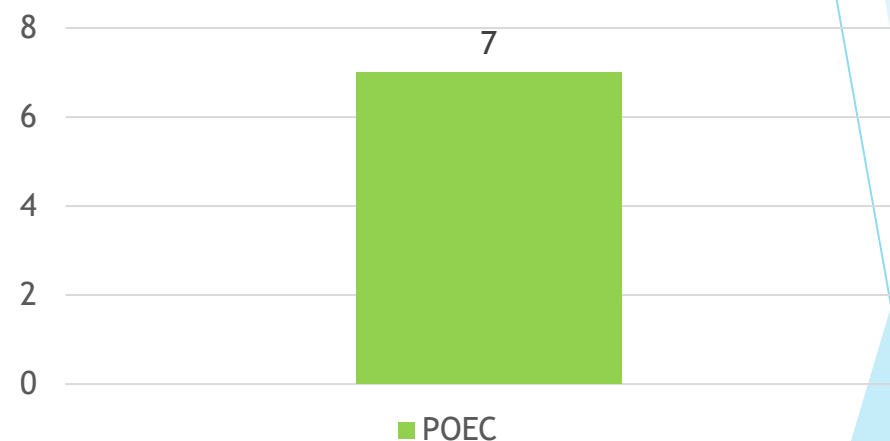

- ▶ **Taux et causes des abandons :**
 - Abandon projet: 1
 - En recherche d'emploi : 2

Session croupiers débutants du 11 septembre 2023

- ▶ **Nombre d'apprenants:** 9
- ▶ **Lieu de la formation :** Casino d'AIX en Provence
- ▶ **Casinos de rattachement:** Candidats libres

Statut des apprenants

Dispositif de financement

- ▶ **Taux d'insertion dans l'emploi:** 56%

- CDI : 5

- ▶ **Taux et causes des abandons :**

- Abandon projet: 1
- En recherche d'emploi : 1
- Refus agrément PJ : 2

Session croupiers débutants du 18 septembre 2023

- ▶ **Nombre d'apprenants:** 7
- ▶ **Lieu de la formation :** Casino de LYON
- ▶ **Casinos de rattachement:** Candidats libres

Statut des apprenants

Dispositif de financement