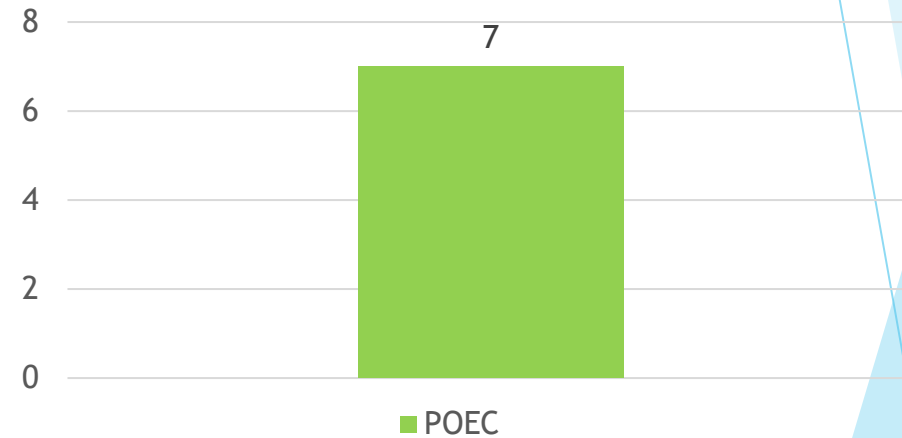

Dispositif de financement

▶ **Taux d'insertion dans l'emploi: 43%**

- CDD 6 mois : 3
- CDI : 0

▶ **Taux et causes des abandons : /**

- Abandon projet: 2
- Arrêt maladie: 1
- Refus agrément PJ: 1