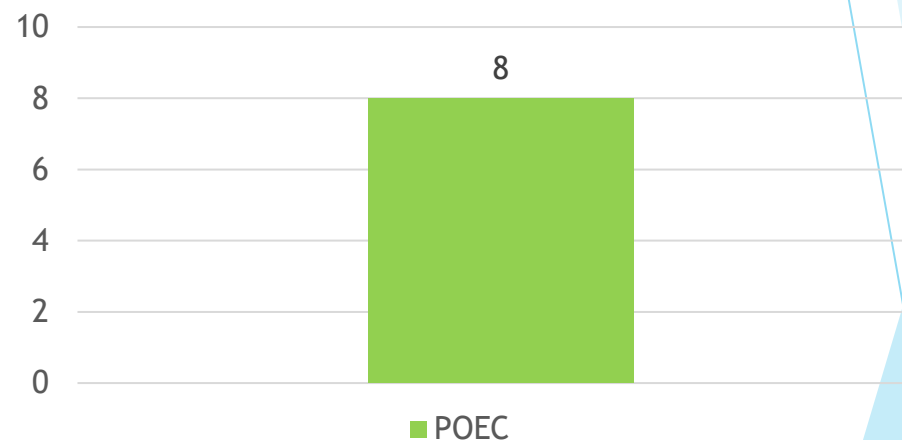

Dispositif de financement

- **Taux d'insertion dans l'emploi:** 62,5%
- CDI : 5

- **Taux et causes des abandons :**
- Abandon projet: 2
- Refus agrément PJ : 1