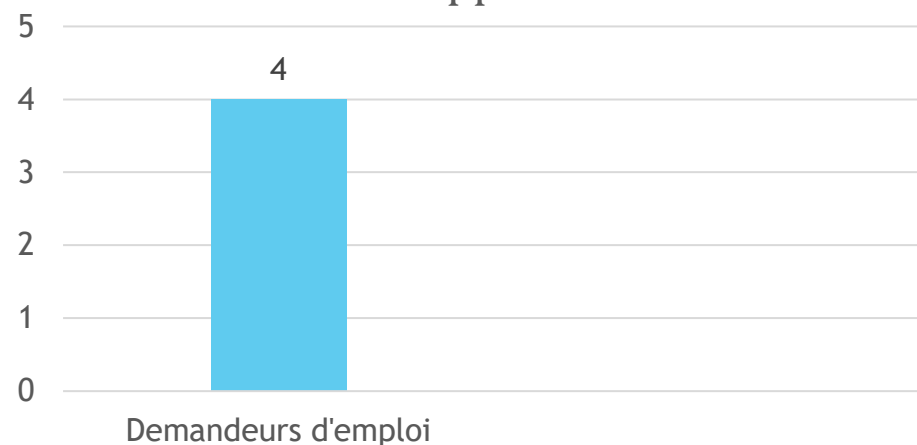

Année 2024

7 sessions
Croupiers débutants

- 29 Janvier 2024 (LYON)
- 22 avril 2024 (BANDOL)
- 3 juin 2024 (PORNICHET)
- 10 juin 2024(ANNEMASSE)
- 4 novembre(PALAVAS)
- 18 novembre 2024(BANDOL)
- 18 novembre 2024(LYON VERT)

Année 2025

2 sessions
Croupiers débutants

- 07 avril 2025 (LYON)
- 26 mai 2025 (BANDOL)

Année 2026

1 session

Croupiers débutants

- 19 Janvier au 24 Avril 2026 (PARIS)

Session croupiers débutants du 27 Décembre 2021

- ▶ **Nombre d'apprenants:** 4
- ▶ **Lieu de la formation :** Casino de PALAVAS LES FLOTS
- ▶ **Casinos de rattachement:** Candidats libres

Statut des apprenants

Dispositif de financement

- ▶ **Taux d'insertion dans l'emploi: 100%**