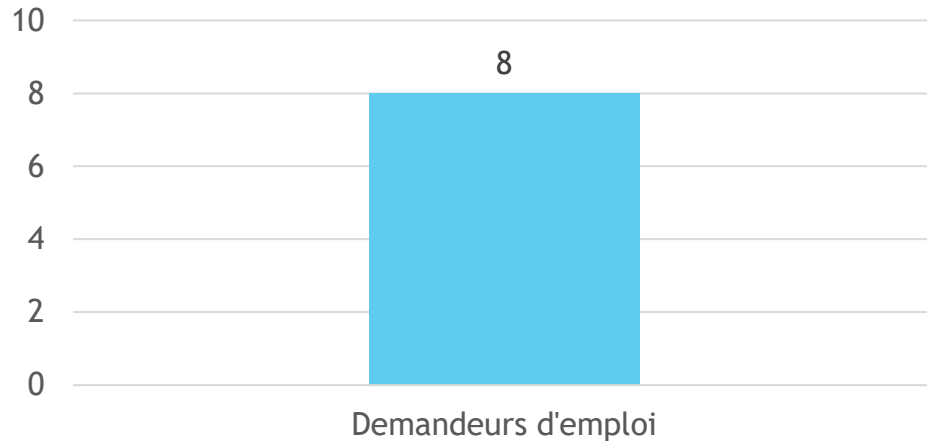

Session croupiers débutants du 04 novembre 2024

- **Nombre d'apprenants:** 8
- **Lieu de la formation :** Casino de PALAVAS
- **Casinos de rattachement:** Candidats libres

Statut des apprenants