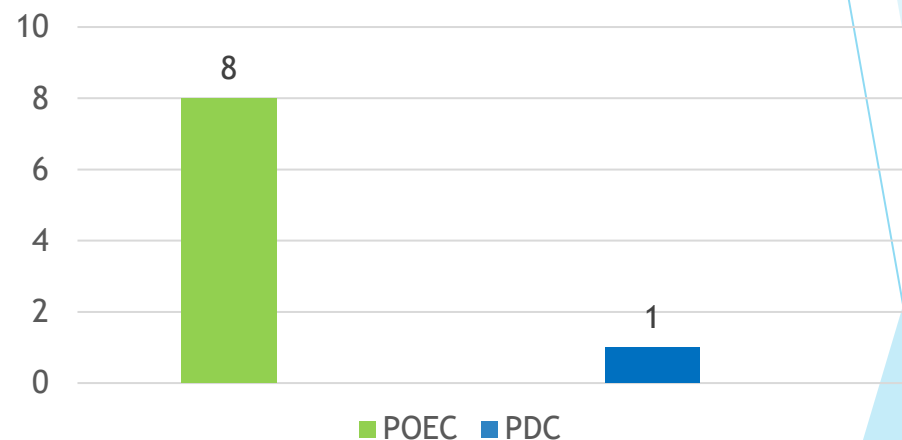

Dispositif de financement

- **Taux d'insertion dans l'emploi:** 63%

- ☐ CDI : 5

- **Taux et causes des abandons :** /

- ☐ Abandon projet: 1
- ☐ En recherche d'emploi: 3