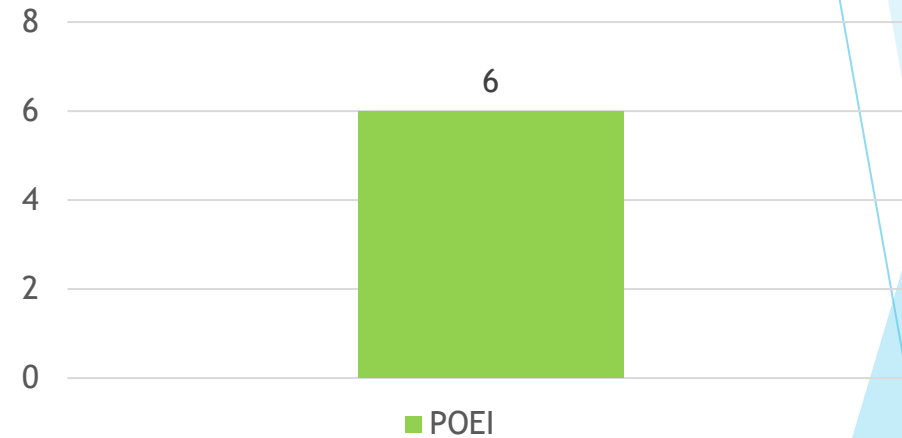

- ▶ **Taux et causes des abandons :**
 - Abandon projet: 1 (Problème de santé)
 - Refus agrément PJ : 0

Session croupiers débutants du 18 novembre 2024

- ▶ **Nombre d'apprenants:** 6
- ▶ **Lieu de la formation :** Casino du LYON VERT
- ▶ **Casinos de rattachement:** Candidats libres

Session croupiers débutants du 07 avril 2025

- ▶ **Nombre d'apprenants:** 6
- ▶ **Lieu de la formation :** Casino du LYON PHARAON
- ▶ **Casinos de rattachement:** Candidats libres

Statut des apprenants

Dispositif de financement