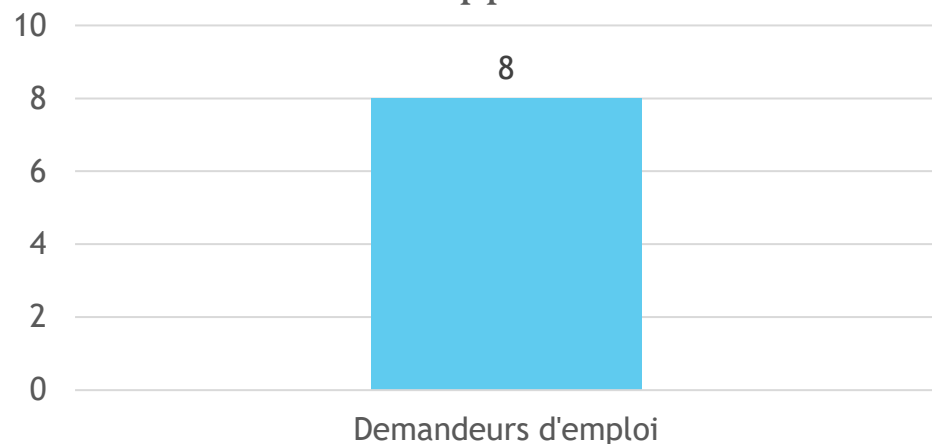

Session croupiers débutants du 15 Mai 2023

- **Nombre d'apprenants:** 8
- **Lieu de la formation :** Casino de BANDOL
- **Casinos de rattachement:** Candidats libres

Statut des apprenants