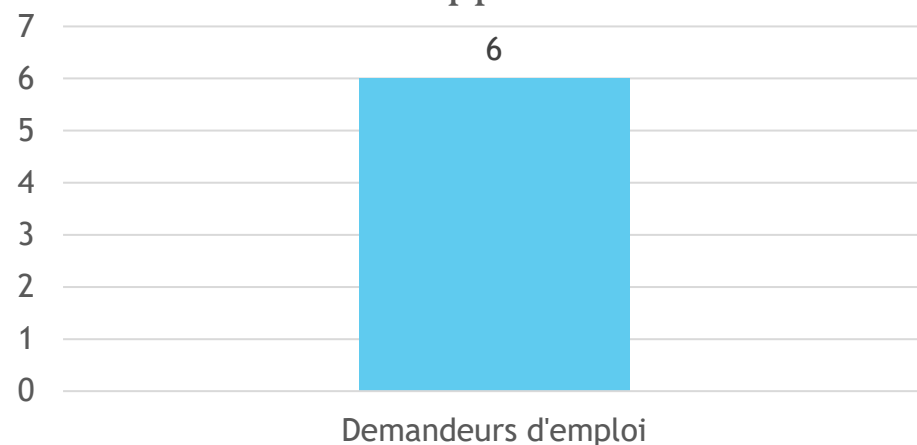

Session croupiers débutants du 27 novembre 2023

- **Nombre d'apprenants:** 6
- **Lieu de la formation :** Casino de PALAVAS
- **Casinos de rattachement:** Candidats libres

Statut des apprenants