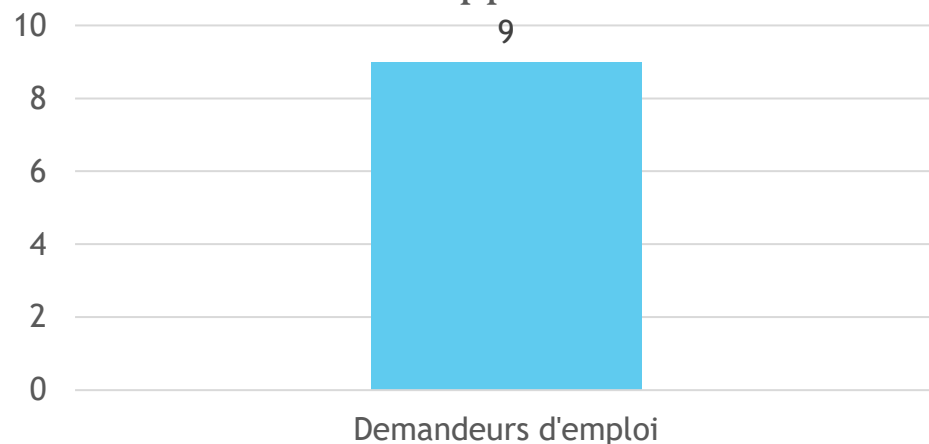

Session croupiers débutants du 11 septembre 2023

- **Nombre d'apprenants:** 9
- **Lieu de la formation :** Casino d'AIX en Provence
- **Casinos de rattachement:** Candidats libres

Statut des apprenants