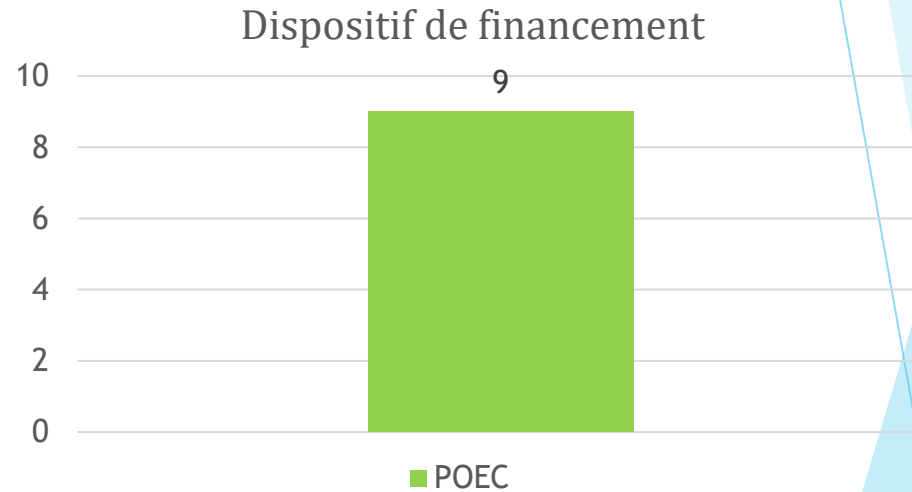

Session croupiers débutants du 02 Mai 2022

- **Nombre d'apprenants:** 9
- **Lieu de la formation :** Casino de la CIOTAT PLEIN AIR
- **Casinos de rattachement:** Candidats libres

- **Taux d'insertion dans l'emploi:** /
  - CDD 6 mois : 4
  - CDI : 2

- **Taux et causes des abandons :** /
  - Abandon projet: 1
  - CDI autre secteur : 2