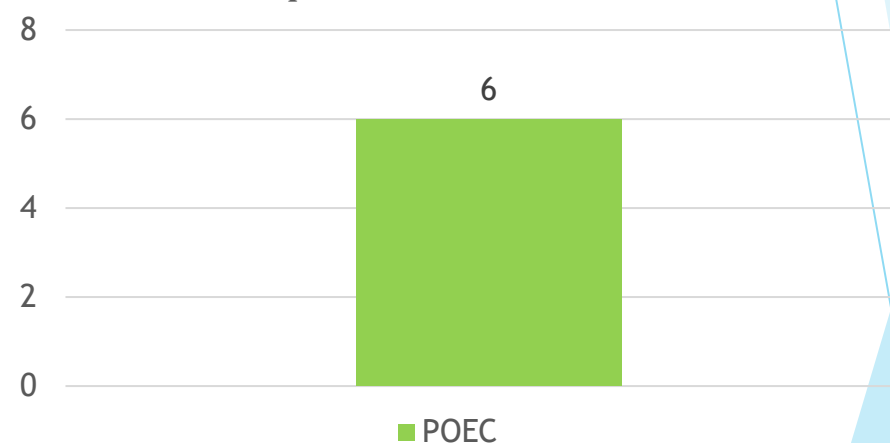

Dispositif de financement

- **Taux d'insertion dans l'emploi: 100 %**
  - CDI : 6

- **Taux et causes des abandons :**