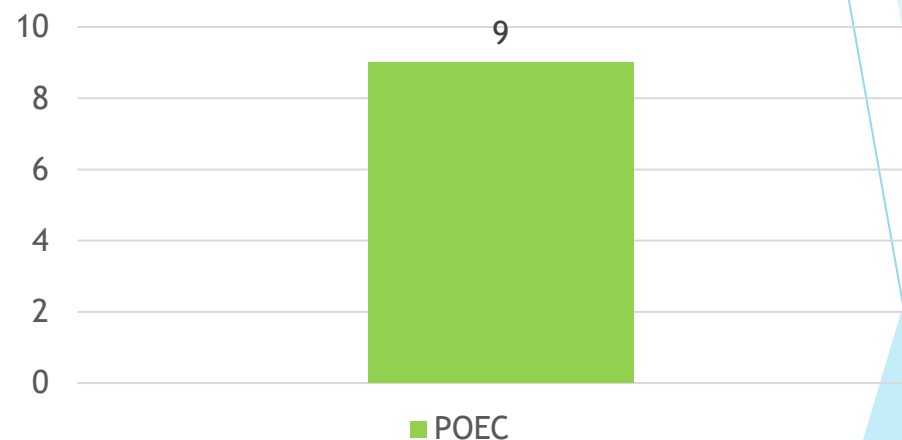

Dispositif de financement

- **Taux d'insertion dans l'emploi:** 56%

- ☐ CDI : 5

- **Taux et causes des abandons :**

- ☐ Abandon projet: 1
- ☐ En recherche d'emploi : 1
- ☐ Refus agrément PJ : 2