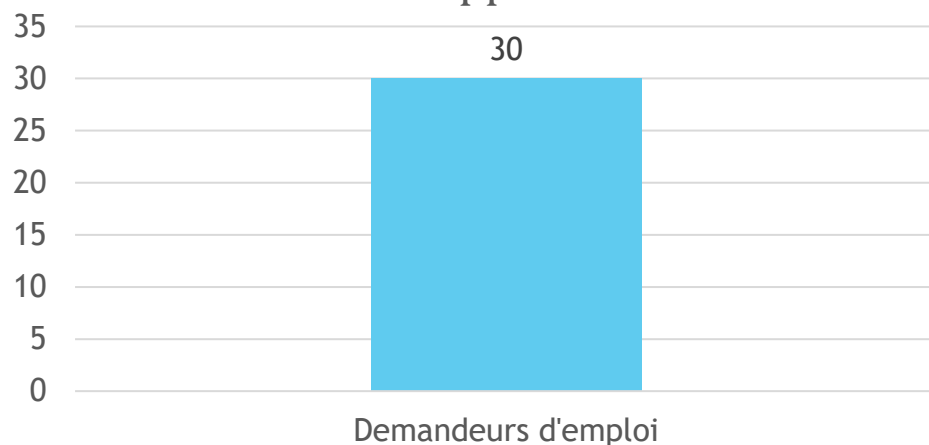

Session croupiers débutants du 19 Janvier 2026

- **Nombre d'apprenants: 30**
- **Lieu de la formation : PARIS Saint Cloud**
- **Clubs de rattachement: Candidats libres**

Statut des apprenants