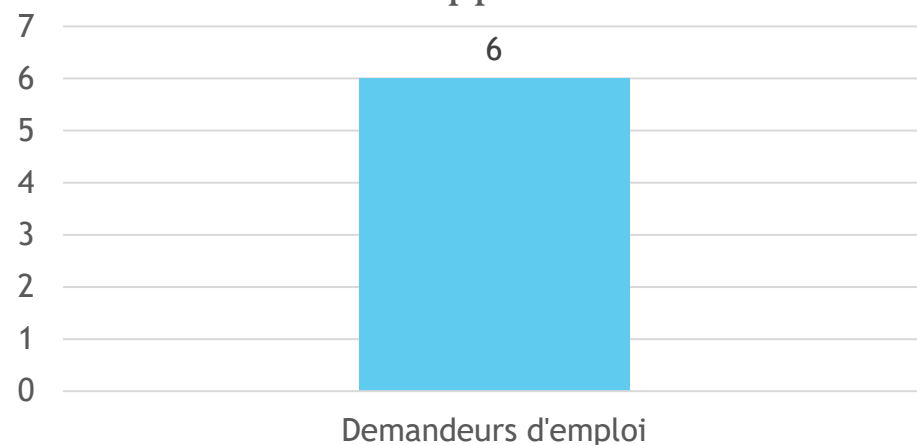

Session croupiers débutants du 18 novembre 2024

- **Nombre d'apprenants:** 6
- **Lieu de la formation :** Casino du LYON VERT
- **Casinos de rattachement:** Candidats libres

Statut des apprenants