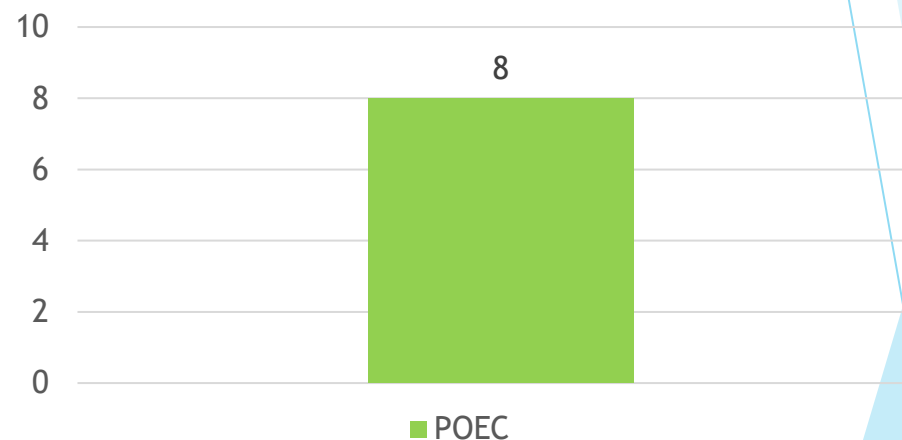

Dispositif de financement

- **Taux d'insertion dans l'emploi:** 88%

□ CDI : 7

- **Taux et causes des abandons :**

□ Arrêt maladie: 1