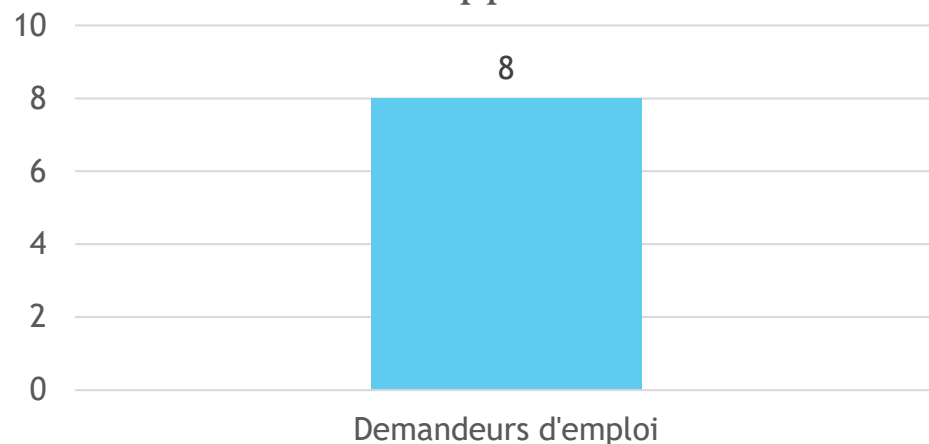

Session croupiers débutants du 29 janvier 2024

- **Nombre d'apprenants:** 8
- **Lieu de la formation :** Casino de LYON
- **Casinos de rattachement:** Candidats libres

Statut des apprenants